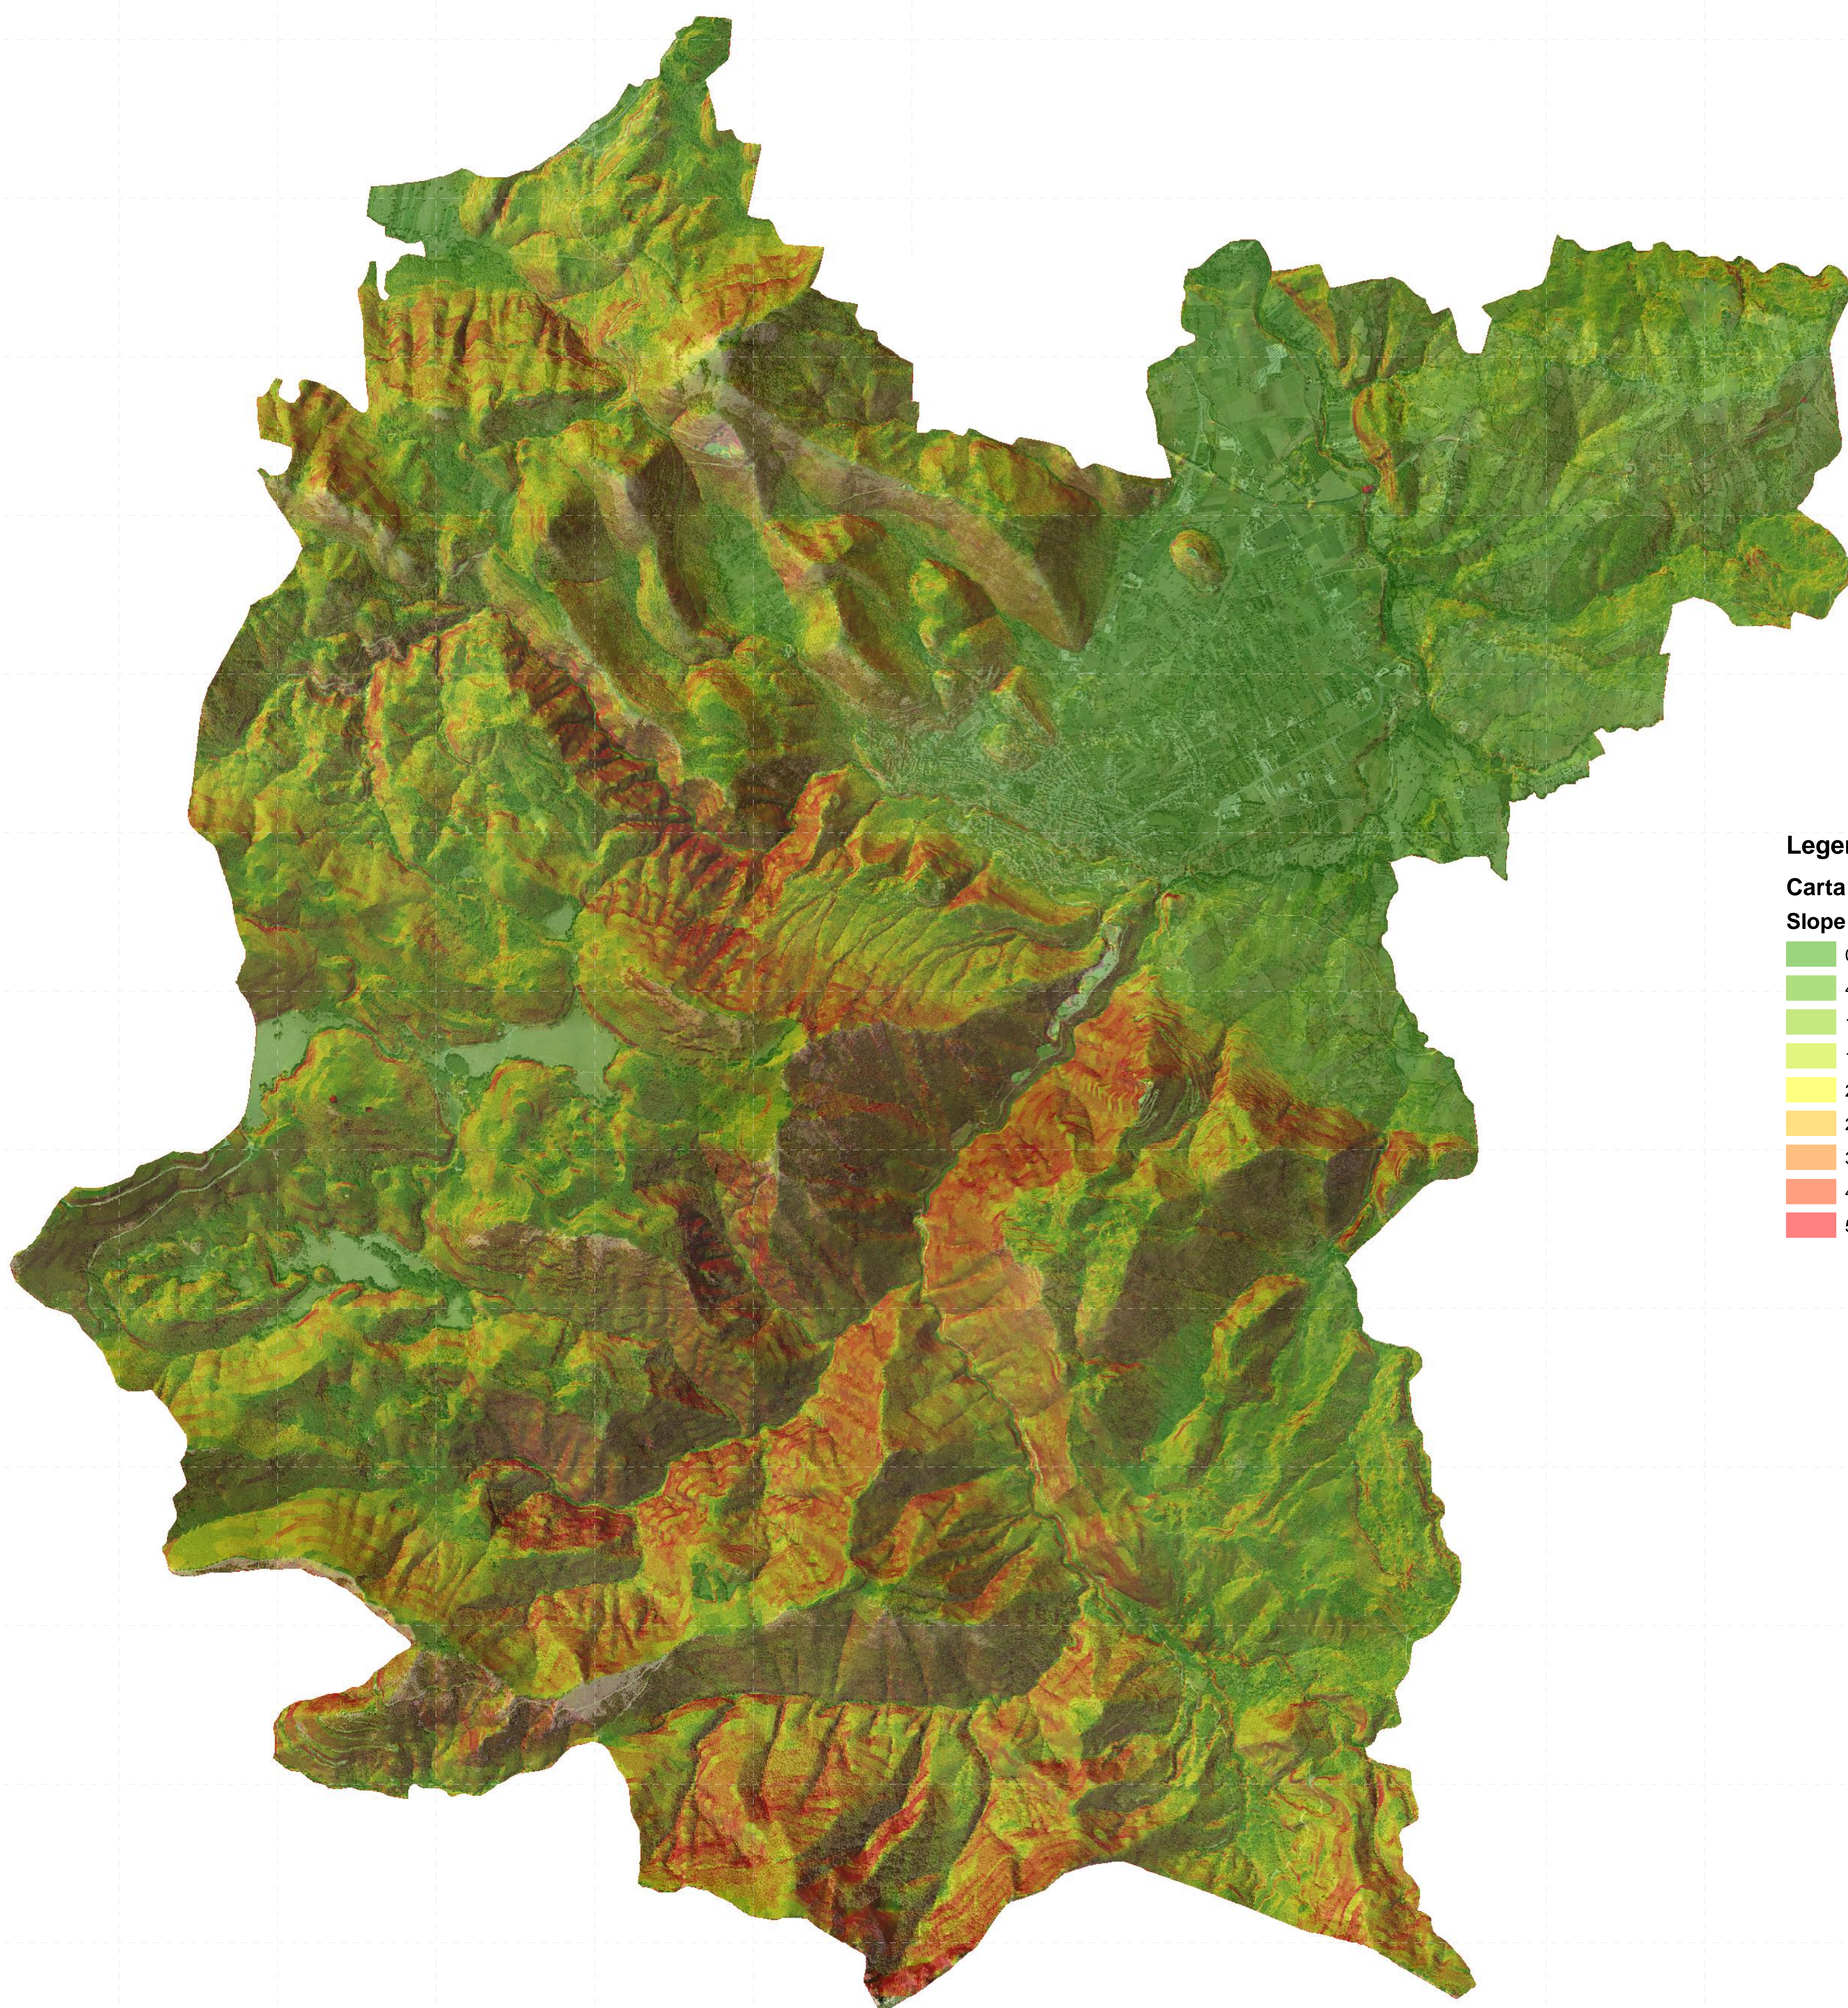

# Comune di Montella (AV)

## Carta delle Pendenze - scala 1:15.000

**Legenda**  
**Carta delle Pendenze**  
**Slope (degrees)**

0,00 - 4,80
4,80 - 11,03
11,03 - 16,83
16,83 - 22,61
22,61 - 28,28
28,28 - 34,00
34,00 - 40,31
40,31 - 50,13
50,13 - 90,00